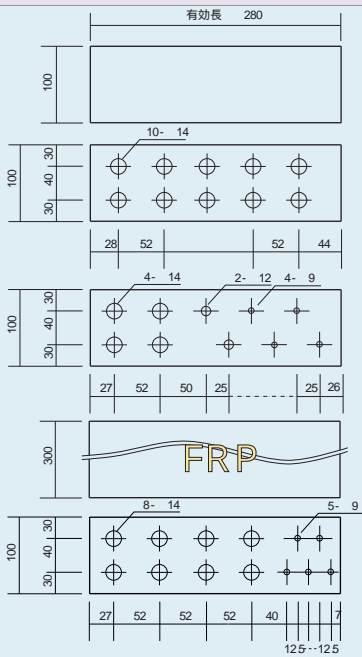

# 中継用C U導帯 (FRP板) 種別と適合BOX掲載ページ

タイプS L

スーパーラージS L P 1

タイプL

ノーマルラージL P 2

二重床下ラージU L P 3

3相用 ラージL 3 P 4

タイプM

ノーマルミドルM P 5

二重床下ミドルU M P 6

3相用 ミドルM 3 P 7

タイプS

スモールFRP S F P 8

タイプS S

スーパースモールS S P 9  
二重床下スーパースモールU S S

タイプS S S