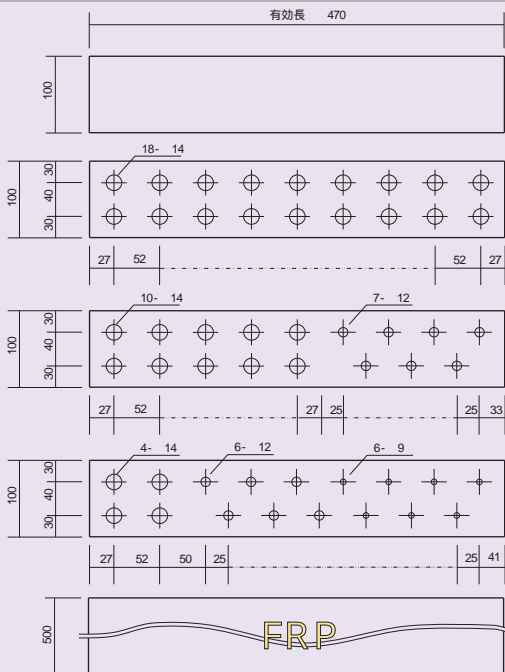

# 中継用C U導帯 (FRP板) 種別と適合BOX掲載ページ

タイプS L

スーパーラージS L P 1

タイプL

ノーマルラージL P 2

二重床下ラージU L P 3

3相用 ラージL 3 P 4

タイプM

ノーマルミドルM P 5

二重床下ミドルU M P 6

3相用 ミドルM 3 P 7

タイプS

スモールFRP S F P 8

タイプS S

スーパースモールS S P 9  
二重床下スーパースモールU S S

タイプS S S