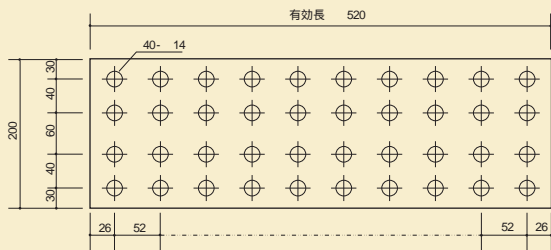

# 中継用C U導帯 (FRP板) 種別と適合BOX掲載ページ

タイプS L

スーパーラージS L P 1

タイプL

ノーマルラージL P 2

二重床下ラージU L P 3

3相用 ラージL 3 P 4

タイプM